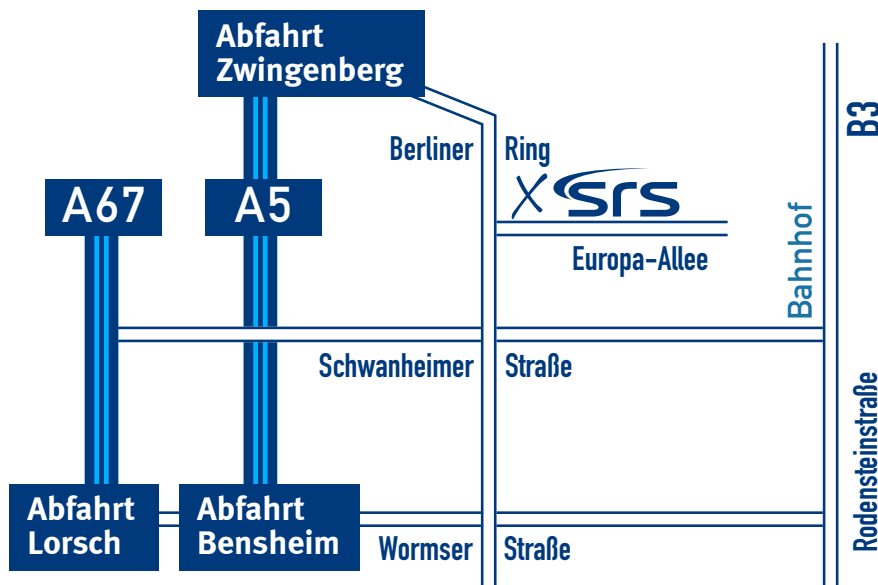

So finden Sie zu uns.

Mit dem Auto:

Von Süden:

Autobahn A67 **Abfahrt Lorsch** oder **A5 Abfahrt Bensheim** - Richtung Bensheim - direkt nach der Autobahnauffahrt zur A5 biegen Sie an der 1. Kreuzung links in den Berliner Ring ein - bleiben Sie auf dem Berliner Ring.

Die SRS-Management GmbH befindet sich nach ca. 2 km auf der rechten Seite.

Von Norden:

Autobahn **A5 Ausfahrt Zwingenberg** – Richtung Bensheim.

Die SRS-Management GmbH befindet sich nach ca. 2 km auf der linken Seite.

Mit der Bahn:

Zielbahnhof: Bensheim an der Bergstraße - RE und InterRegio-Station
- nächste ICE-Bahnhöfe: Heidelberg, Mannheim, Frankfurt

Taxi vom Bahnhofsvorplatz (ca. 5 Minuten)

Fußweg (ca. 15 Minuten): Bahnhofsausgang West (nicht Richtung Stadtmitte!) - nach rechts orientieren auf Fußweg - über Kreuzung am Bahndamm entlang - weiter auf der Dammstraße - nach etwa 10 Min. links auf die Europaallee - dann noch etwa 500m bis zum Berliner Ring.